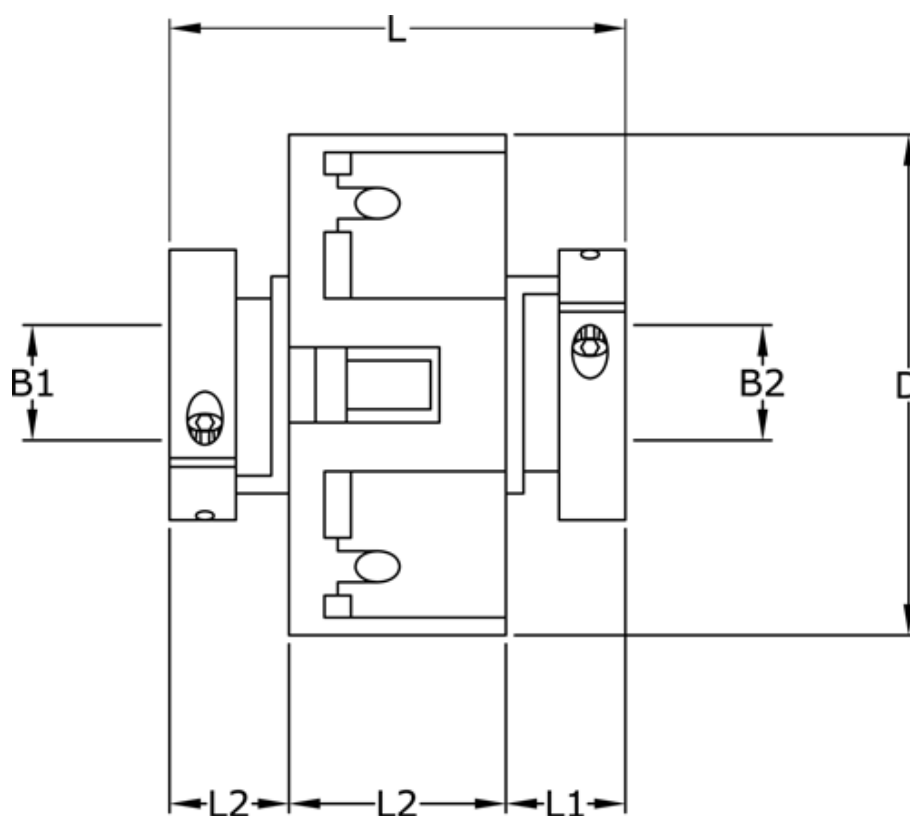

Varenummer: 3322205703848  
Beskrivelse: Uni-Lat kobling str. 205.70.38.48  
med klemnav, boring 14/20 mm

## Mål

B1	= 14
B2	= 20
D	= 70
L	= 74.0
L1	= 28.5
L2	= 17.0
Skrue	= M6